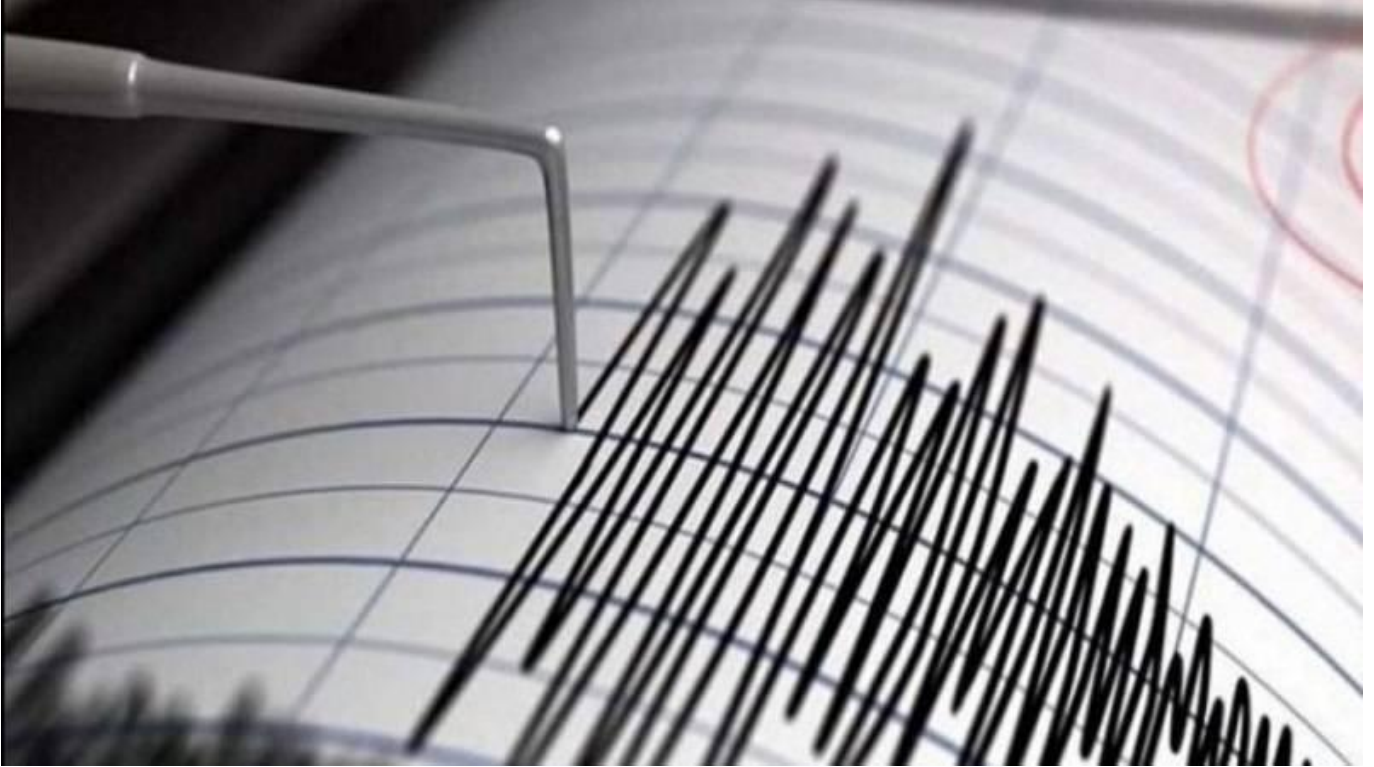

## زلزال بقوة 6.3 درجة يضرب شمال بابوا غينيا الجديدة

بورت مورسباي- وام

ضرب زلزال قوته 6.3 درجة على مقياس ريختر، الثلاثاء، شمال بابوا غينيا الجديدة. وقالت هيئة المسح الجيولوجي الأمريكية: إن الزلزال وقع بالقرب من مدينة لورينغاو وعلى عمق 10 كيلومترات، فيما لم ترد أنباء حتى الآن عن وقوع خسائر بشرية أو مادية جراء الزلزال ولم يصدر أي تحذير من خطر حدوث تسونامي جراء الزلزال.