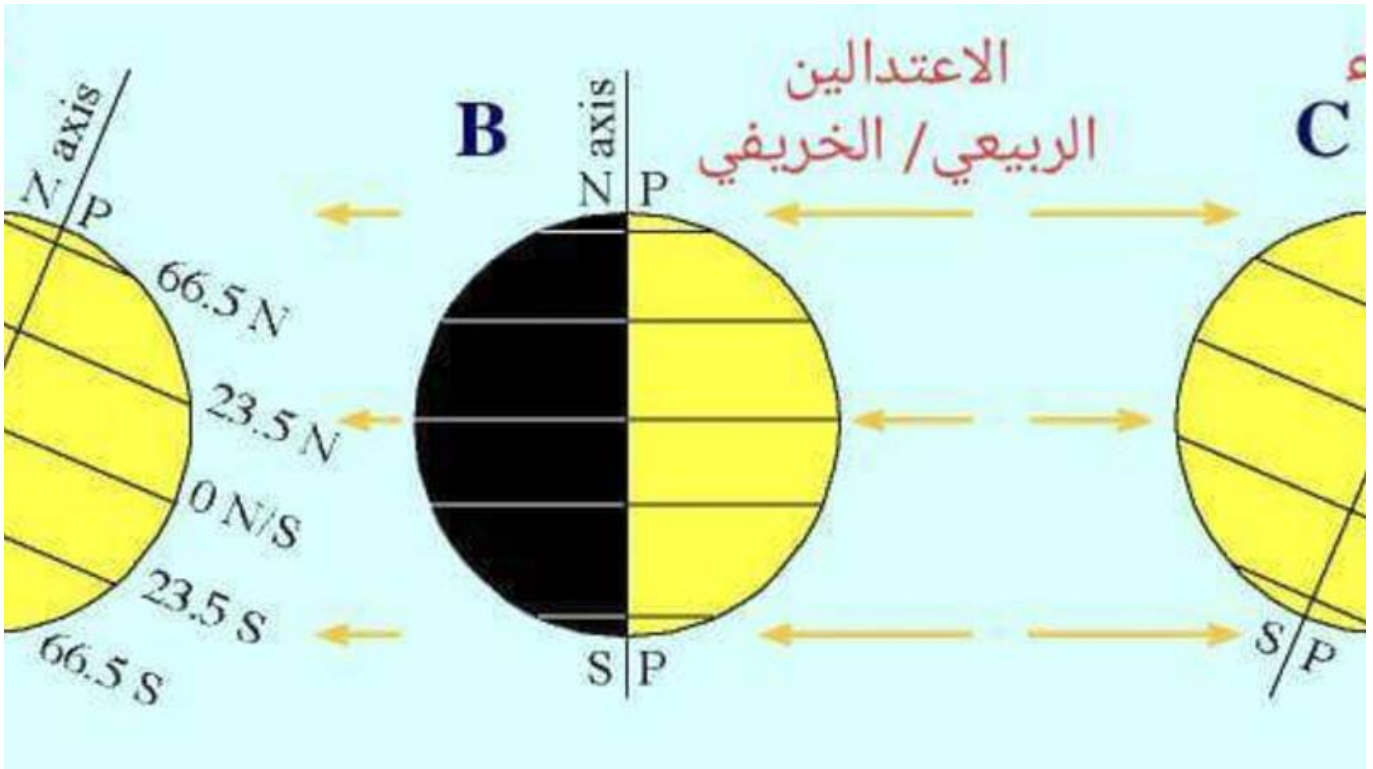

## اليوم.. بداية فصل الربيع في الإمارات

قال إبراهيم الجروان رئيس مجلس إدارة جمعية الإمارات للفلك، عضو الاتحاد العربي لعلوم الفضاء والفلك، إن فصل الربيع يبدأ فلكيا في الإمارات اليوم الثلاثاء، حيث تحل الشمس الساعة 01:25 بعد منتصف الليلة بتوقيت الإمارات يوم 21 مارس الجاري ( بالتوقيت العالمي الساعة 21:25 من يوم 20 مارس) في نقطة الاعتدال الشمسي الربيعي وتتعامد على خط الاستواء متجهة نحو مدار السرطان شمالا.

وأوضح أن الشمس تبدأ بالتعامد على الأطراف الجنوبية للجزيرة العربية بين 24 أبريل إلى 20 أغسطس المقبلين، وتبلغ غايتها شمالا في 21 و22 يونيو المقبل مع الانقلاب الشمسي الصيفي. (وام)